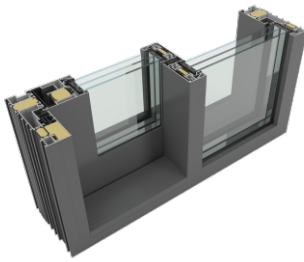

**DP 180
PRIMEVIEW**

Model no: 980.4801.x

Color RAL: 9005 STR

Price:

595,00 EUR

DP 180 XO narrow monorail post, standard leaf