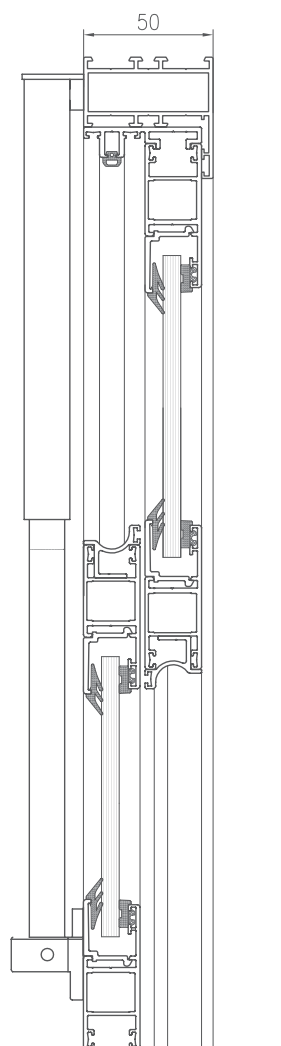

A PBI 50N rendszer részeként kínáljuk Önnek az egyik kiegészítő megoldásunkat – a kiszolgáló ablakot. Ideális kiegészítője az építészeti megoldásoknak az ipari épületekben, középületekben és lakóépületekben. A bemutatott ablaktípus vízszintesen és függőlegesen is mozgatható.

A szerkezet esztétikai tulajdonságait a kiváló minőségű felületkezelés emeli ki, a profilok eloxáltak vagy porszórt bevonattal rendelkeznek. A rendszer modern és minimalista formája, valamint a széles színválaszték – RAL, strukturált kivitelű és famintás színek, lehetővé teszik az egyéni megoldások kialakítását bármely fajta építészetben. A cégünk többi szerkezetéhez hasonlóan, ez is jellemzően kompatibilis az egyéb YAWAL-rendszerekkel.

A rendszer rendelkezik a szükséges AT-15-6924/2016 műszaki jóváhagyással és tanúsítványokkal, amelyek garantálják a teljes felhasználói elégedettséget.

PBI 50N ZÁRT KISZOLGÁLÓ
ABLAKON ÁTMENŐ METSZET