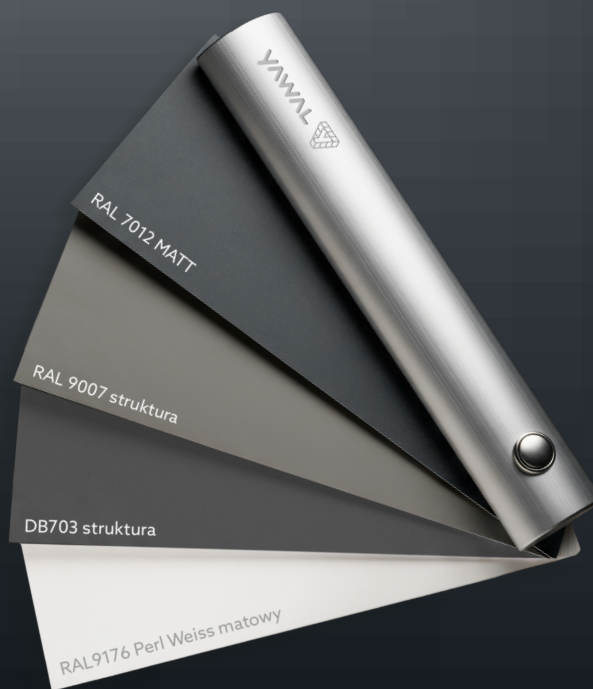

4 nowe kolory

dostępne w standardowej paletce

KOLORY STANDARDOWE

NOWE! RAL 7012 MATT	NOWE! RAL 9007 struktura	NOWE! DB703 struktura	NOWE! RAL9176 Perl Weiss matowy
RAL 7016 matowy	RAL 7016 struktura	RAL 7021 matowy	RAL 7021 struktura
RAL DB703 matowy	RAL 7024 matowy	RAL 7035 matowy	RAL 7037 matowy
RAL 8019 matowy	RAL 9005 matowy	RAL 9005 struktura	RAL 9006 matowy
RAL 9007 matowy	RAL 9010 matowy	RAL 9016 matowy	

Wszystkie kolory z palety RAL w cenie standardu dla zamówień powyżej 231 m².

KOLORY DREWNOPODOBNE

Dąb Cappuccino Grande DS916/1829	Daglezja DS916/150102	Brzoza DS916/2901	Jasny Dąb DS916/1402
Czereśnia DS451/1401	Sosna ciemna DS451/2103	Wiśnia DSD71/1403	Jodła DSD71/150102
Sosna jasna DSD71/2103	Słodka Czereśnia DSD71/1401	Winchester DSD71/2504	Dzika Czereśnia DSD73/1401
Kasztan DSD73/1403	Orzech włoski DSD73/1829	Złoty dąb DSD73/2301	Kwaśna Wiśnia DSD73/1402
Wiśnia ciemna DSD77/1403	Orzech ciemny DSD77/230103	Orzech DSD77/2305	Dąb bagienny DSD77/2516
Mahoń DSD77/2516			

KOLORY POWŁOK ANODOWYCH

C-0/S Anoda Srebrna Naturalna	C-31/S Anoda Inox	C-32/S Anoda Szampan	C-33/S Anoda Oliwka
C-34/S Anoda Brąz	C-35/S Anoda Czarna		