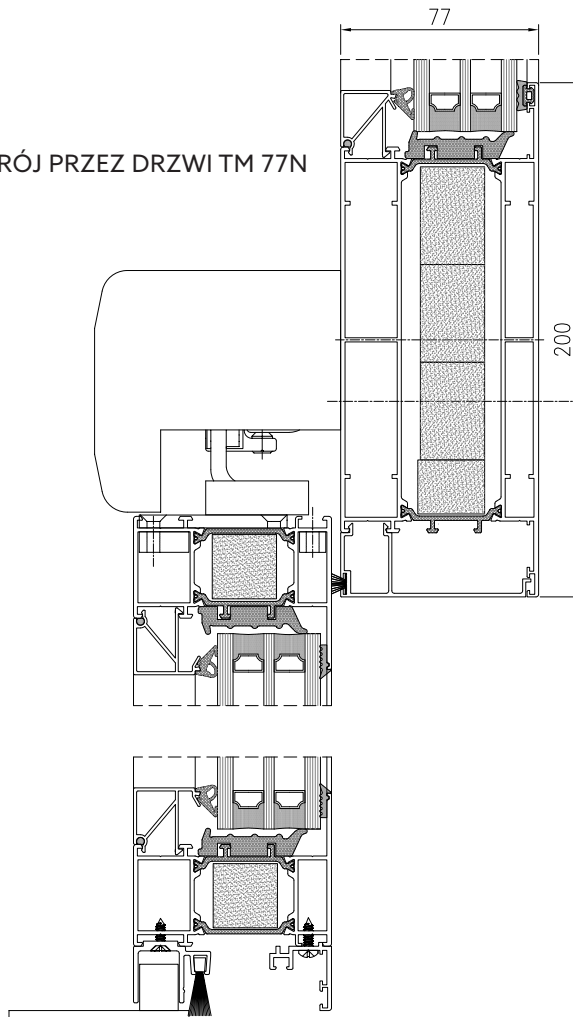

Zobacz produkt  
na stronie

Zdjęcie: Collegium Paderevianum II Uniwersytetu Jagiellońskiego, Kraków

Projekt: Bończa Studio, Wieliczka

Wykonawca aluminium: Hossa Sp. z o.o., Katowice i Eurobud Grupa, Bystrowice

PRZEKRÓJ PRZEZ DRZWI TM 77N

PRZEKRÓJ PRZEZ PRZYMYK NA STYKU  
ZE ŚCIANĄ PROFILU TM 77N