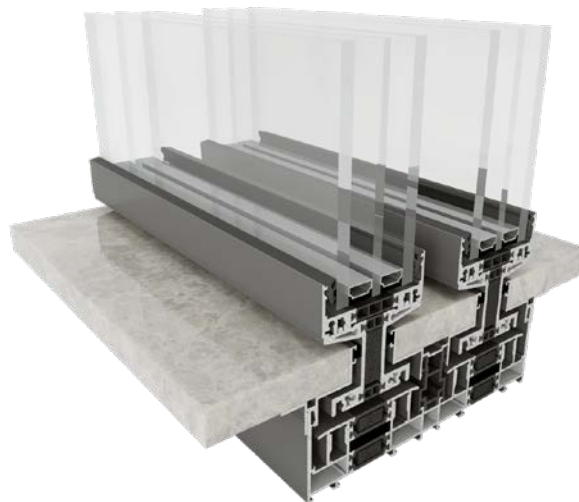

MV

NAGYMÉRETŰ TOLÓAJTÓRENDSZER

S Osztály

**YAWAL**

nincs akadály

MOREVIEW S OSZTÁLY - A RENDSZER ELŐNYEI

- kényelmesen használható és tisztítható,
- könnyedén mozgatható szárnyak,
- innovatív megoldás az igényes ügyfelek számára,
- nincs hőhíd - a hőtöréssel ellátott alumínium I-gerenda biztosítja a páralecsapódás elkerülését, és megakadályozza a küszöbszinten az esetleges fagyást.
- a tervezési lehetőségek nagyon széles skálája,
- az automatikus nyitás lehetősége, amely lehetővé teszi a szárny súlyának 1200 kg-ra történő növelését (kézi nyitással 400 kg-ig),
- az ajtókeret alsó része és a nyitó mechanika a padlóban kerül elrejtésre, ennek köszönhetően az teljes egészében láthatatlan marad.
- a rendszer esztétikus, vékony réssel rendelkezik, melynek szélessége mindössze 25 mm,
- egyéb YAWAL rendszerekkel kombinálható.

Nézze meg a terméket
a következő oldalon

Fotó: Példák a rendszer felhasználására.

A MOREVIEW RÉS KIALAKÍTÁSÚ MEGOLDÁS KERESZTMETSZETE

RÉS KIALAKÍTÁSÚ MEGOLDÁS

A MOREVIEW S-osztály egy ultramodern megoldás, amely lehetővé teszi a belső és a külső közötti határ szinte teljesen elmosódását. Valamennyi szerkezeti elem a padló alatt került elrejtésre. A felhasználó csak szűk „részt” lát. Ez a megoldás gyakorlatilag korlátlan lehetőséget biztosít a padló kialakítása számára a ház belső terének és a külső környezetnek, például a terasznak a találkozásánál.