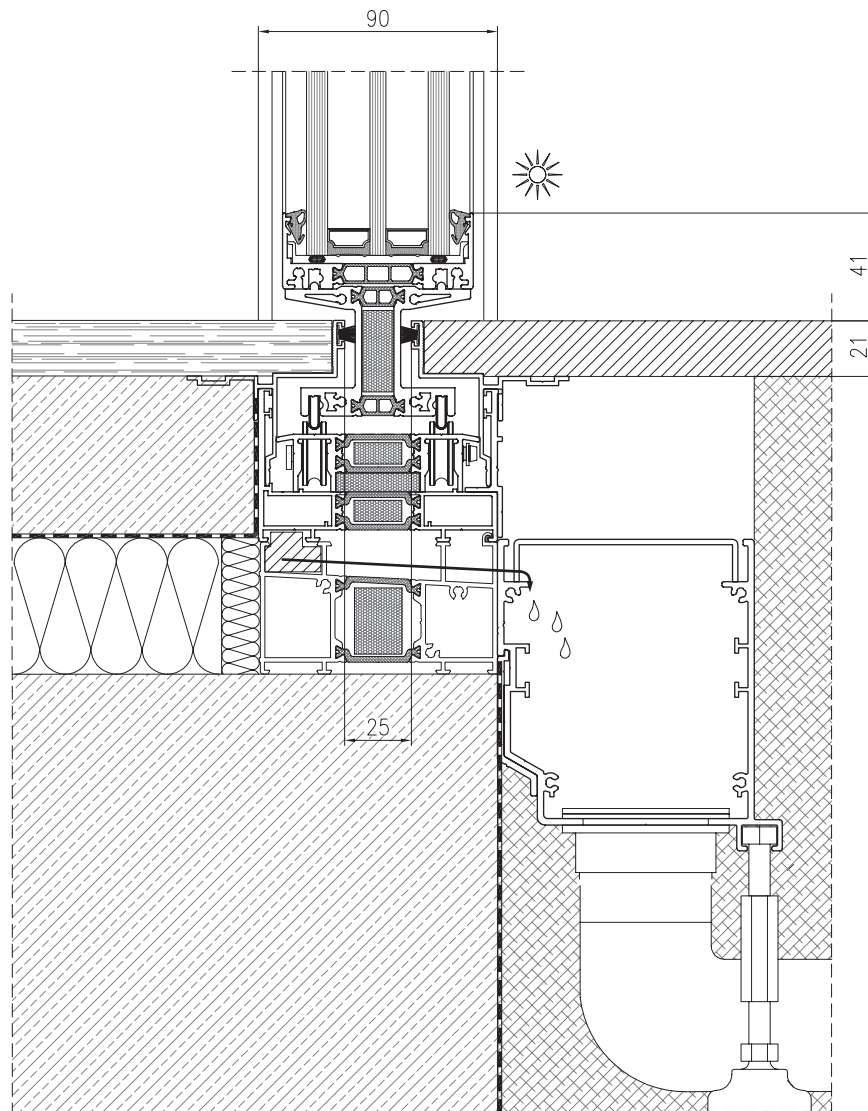

MV

NAGYMÉRETŰ TOLÓAJTÓRENDSZER

S Osztály

**YAWAL**

nincs akadály

MOREVIEW S OSZTÁLY - A RENDSZER ELŐNYEI

- kényelmesen használható és tisztítható,
- könnyedén mozgatható szárnyak,
- innovatív megoldás az igényes ügyfelek számára,
- nincs hőhíd - a hőtöréssel ellátott alumínium I-gerenda biztosítja a páralecsapódás elkerülését, és megakadályozza a küszöbszinten az esetleges fagyást.
- a tervezési lehetőségek nagyon széles skálája,
- az automatikus nyitás lehetősége, amely lehetővé teszi a szárny súlyának 1200 kg-ra történő növelését (kézi nyitással 400 kg-ig),
- az ajtókeret alsó része és a nyitó mechanika a padlóban kerül elrejtésre, ennek köszönhetően az teljes egészében láthatatlan marad.
- a rendszer esztétikus, vékony réssel rendelkezik, melynek szélessége mindössze 25 mm,
- egyéb YAWAL rendszerekkel kombinálható.

Nézze meg a terméket
a következő oldalon

Fotó: Példák a rendszer felhasználására.

A MOREVIEW RÉS KIALAKÍTÁSÚ MEGOLDÁS KERESZTMETSZETE

RÉS KIALAKÍTÁSÚ MEGOLDÁS

A MOREVIEW S-osztály egy ultramodern megoldás, amely lehetővé teszi a belső és a külső közötti határ szinte teljesen elmosódását. Valamennyi szerkezeti elem a padló alatt került elrejtésre. A felhasználó csak szűk „részt” lát. Ez a megoldás gyakorlatilag korlátlan lehetőséget biztosít a padló kialakítása számára a ház belső terének és a külső környezetnek, például a terasznak a találkozásánál.