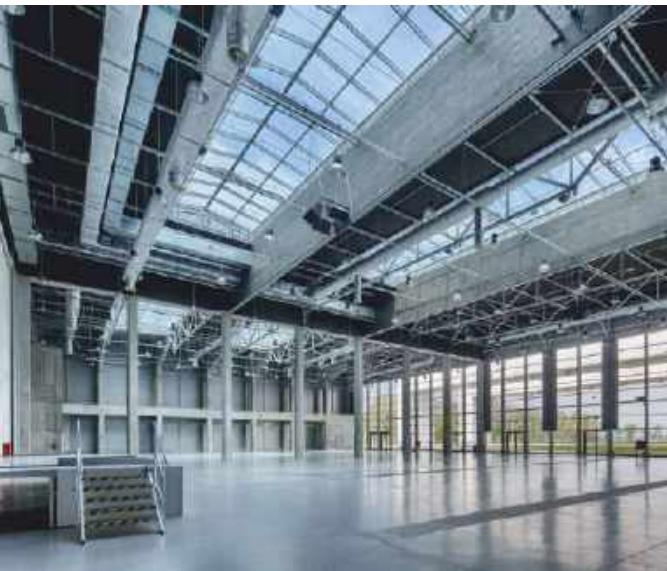

FA
50N

MULTIFUNCTIONAL BUILDING / BUDYNKI WIELOFUNKCYJNE

EXHIBITION AND CONVENTION CENTRE - OPOLE
CENTRUM WYSTAWIENNICZO-KONGRESOWE - OPOLE

Design / Projekt: Pracownia Architektoniczna ARCHIMENTAL, Sosnowiec
Aluminium manufacturer / Wykonawca aluminium: Filplast Sp. z o.o., Głogówek