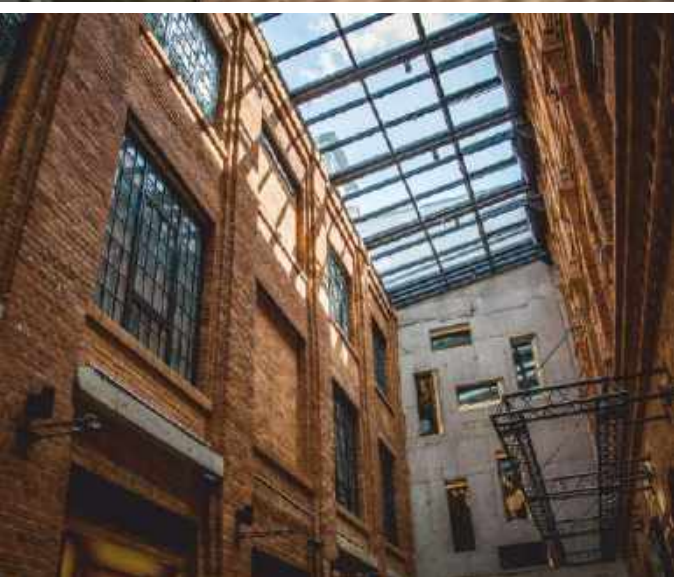

FA
50N
SL

TM
62
HI

RESIDENTIAL BUILDINGS, HOTELS / BUDYNKI MIESZKALNE, HOTELE

WOOL FACTORY - PABIANICE
FARBRYKA WEŁNY - PABIANICE

Design / Projekt: Pracownia Projektowa Architektury Bogdan Niepsuj, Łódź
Aluminium manufacturer / Wykonawca aluminium: Zimny Sp. z o.o., Łódź